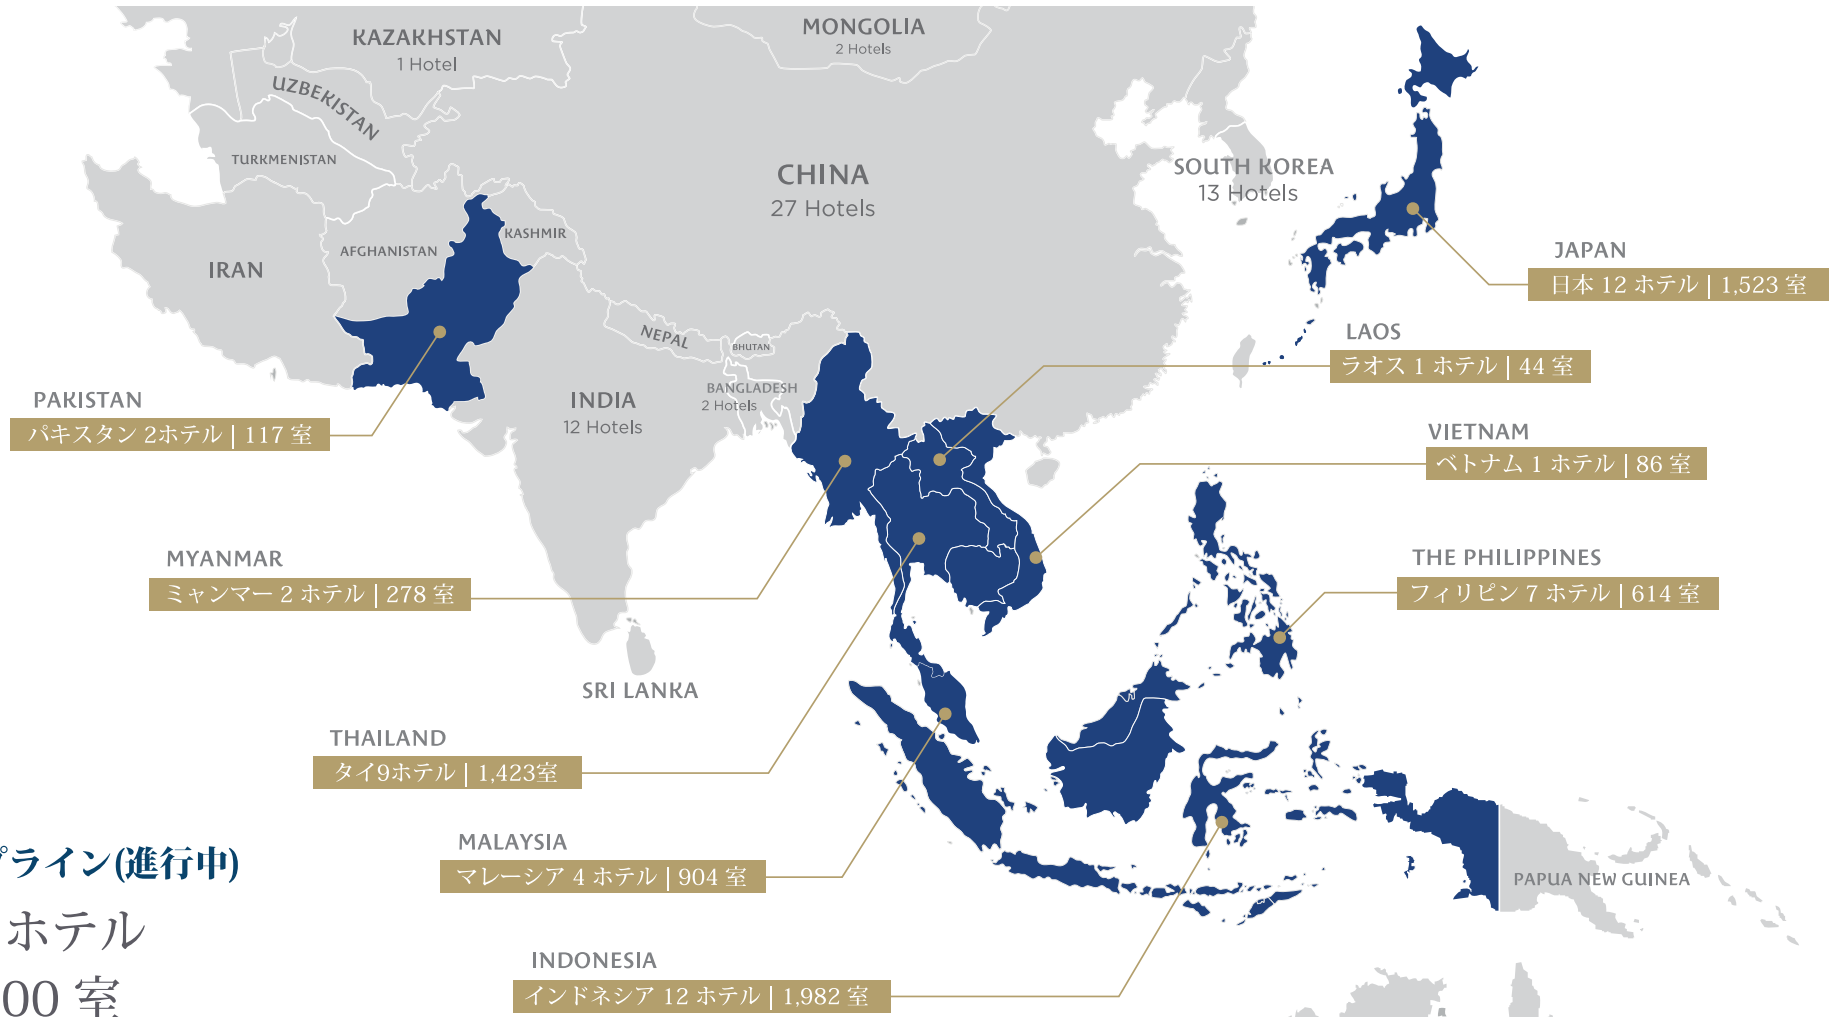

記

〔出店の意義〕

当社グループは、世界 100 の国と地域に 4,000 以上のホテルを展開しております世界最大級のワールドホテルチェーン『ベストウェスタン』(アジア展開別紙参照)の日本国内における唯一のエリア開発会社として、『ベストウェスタン』ブランドの国内における拡大を図っております。この度、直営新規ホテルとして山形県に2店舗目となる『ベストウェスタン山形エアポート』(仮称)を、平成 29 年 10 月にオープンすることとなりました。当ホテルは、現在別会社が運営しておりますホテル(イーストプラザ東根)を、当社グループが7月1日より建物オーナーからマスターリースして運営を開始し、運営を行いながら、『ベストウェスタン』のブランド基準を満たすリノベーション工事を行い、10月1日にリブランドオープンすることを予定しております。

〔当ホテルの特徴〕

当ホテルは、JR「さくらんぼ東根駅」(山形新幹線停車駅)より徒歩2分、山形空港からも車で7分の好立地に位置しております。陸路に加えて JAL の定期便が毎日運航しており、主要4都市(東京、名古屋、大阪、札幌)からの安定した宿泊需要が期待できます。当エリアは、地名に由来するとおり、さくらんぼの生産量日本一を誇り『佐藤錦』発祥の地となります。大森工業団地と山形臨空工業団地を中心としたビジネス需要も高く、レジャー需要として、天童温泉、山形蔵王、吾妻連峰など主要観光地へのアクセスの基点となるエリアです。既に当社グループが運営しております『ベストウェスタン米沢』の稼働率は、年間平均で85%まで上昇しており、今後は『ベストウェスタン』ブランドでのドミナント戦略により更なる相乗効果が期待できます。

〔ベストウェスタン山形エアポート〕(仮称)

所在地：山形県東根市さくらんぼ駅前2丁目1-25

部屋数：98 室

オープン：平成 29 年 10 月 1 日(予定)

BW | Best Western.[®] Hotels & Resorts

コーポレート

アジア

ブランド

マーケティング

コミュニティ

パイプライン(進行中)
+30 ホテル
+8,000 室

バンコク支社による開発エリア

他の支社による開発エリア